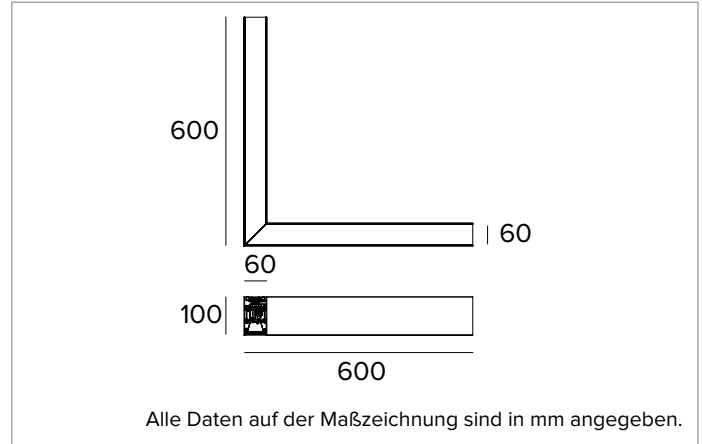

## Lineare LED-Leuchte für Deckenanbau- oder Pendelmontage

	4000K	H(m)	D(m)	Emax(lx)
	Ra90		72°	
Fixture Power	18W	1	1.45	946
Source Flux	2144lm	2	2.90	237
Fixture Flux	1388lm	3	4.35	105
Efficacy	77lm/W	4	5.80	59
TS1464	Imax=441cd/klm	Imax	946cd	5
			7.26	38